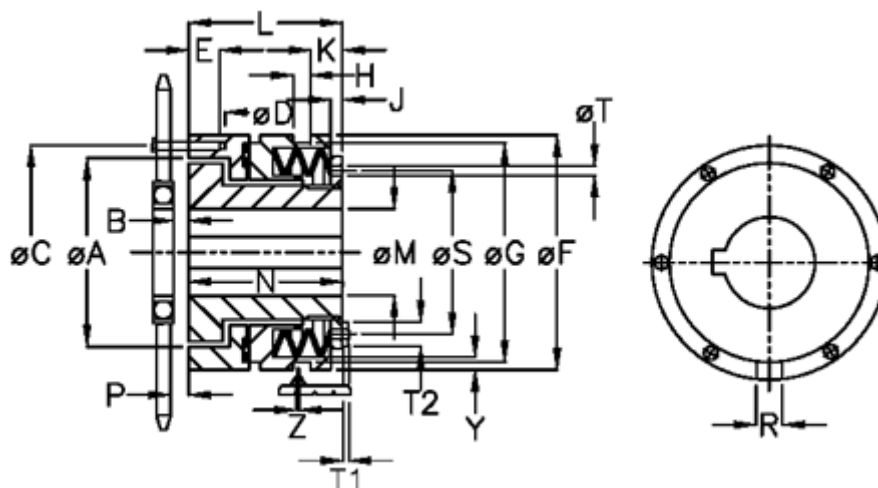

Varenummer: 46935512
 Beskrivelse: Sikkerhedskobling Synchron A 55 M

Mål

A = 105.0	J = 11.0	S = 104
B = 6.5	K = 27.0	T = 7
C = 125	L = 100.0	T1 = 5.5
D = 6xM10	M max = 55	T2 = 13
E = 15.0	M min = 24	Tallerkenfjeder montering = 5x1M
F = 146	N = 93.5	Tallerkenfjeder udførelse = M - medium
G = 140.0	P = 4.1	Y = 2
H = 9	R = 12	Z = 0.1